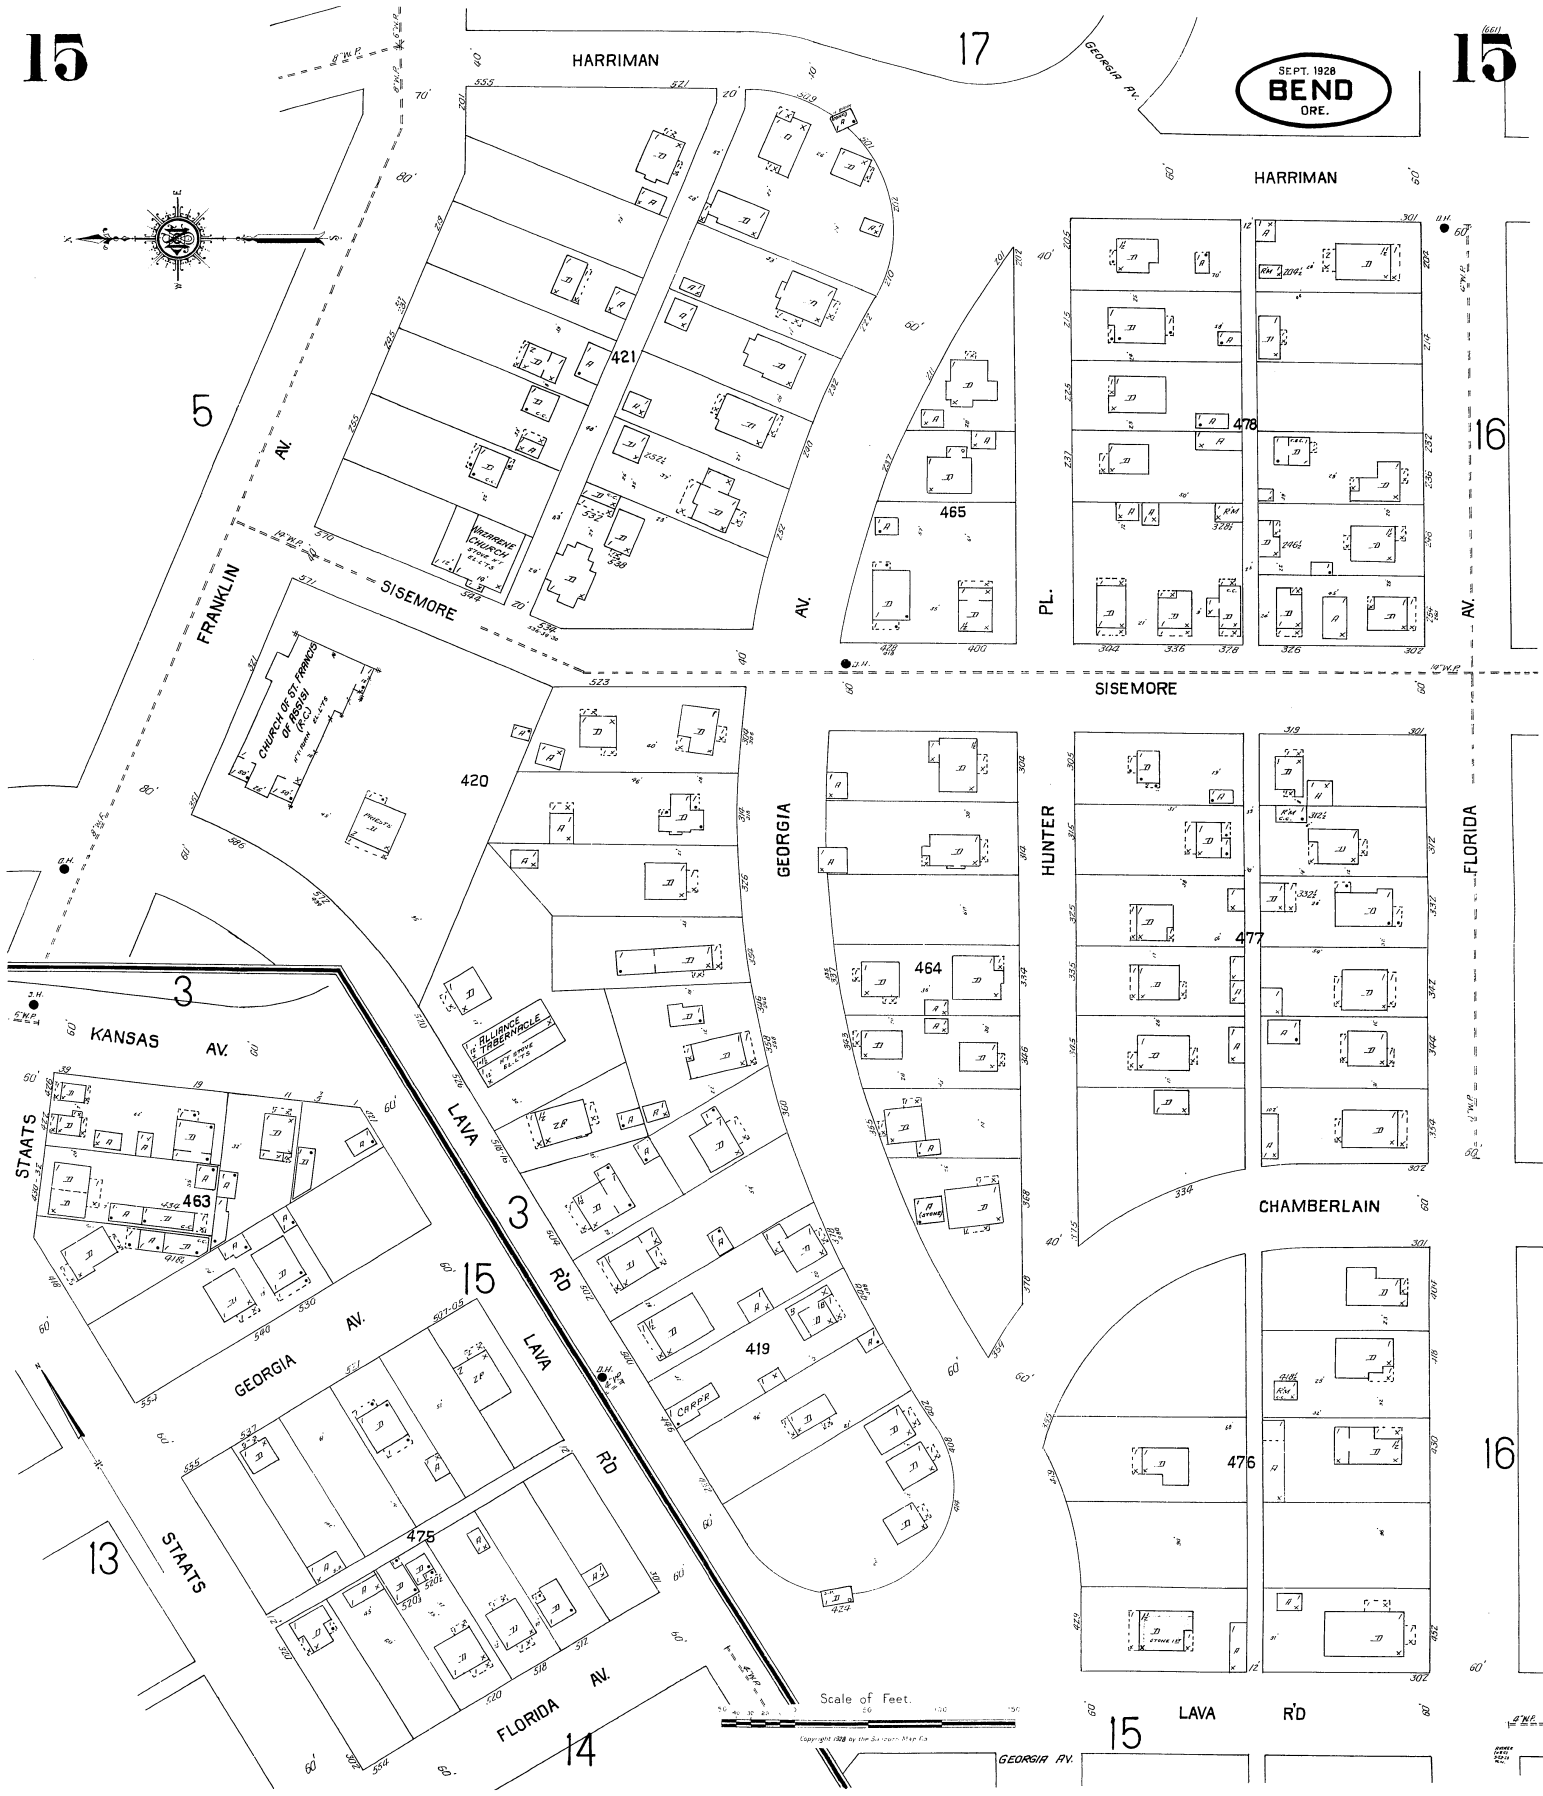

15

17

15

SEPT. 1928
BEND
ORE.

5

FRANKLIN AV.

HARRIMAN

HARRIMAN

16

PL.

SISEMORE

FLORIDA

3

KANSAS AV.

GEORGIA

HUNTER

STARTS

GEORGIA AV.

FLORIDA AV.

14

Scale of Feet.

15

LAVA RD

GEORGIA AV.