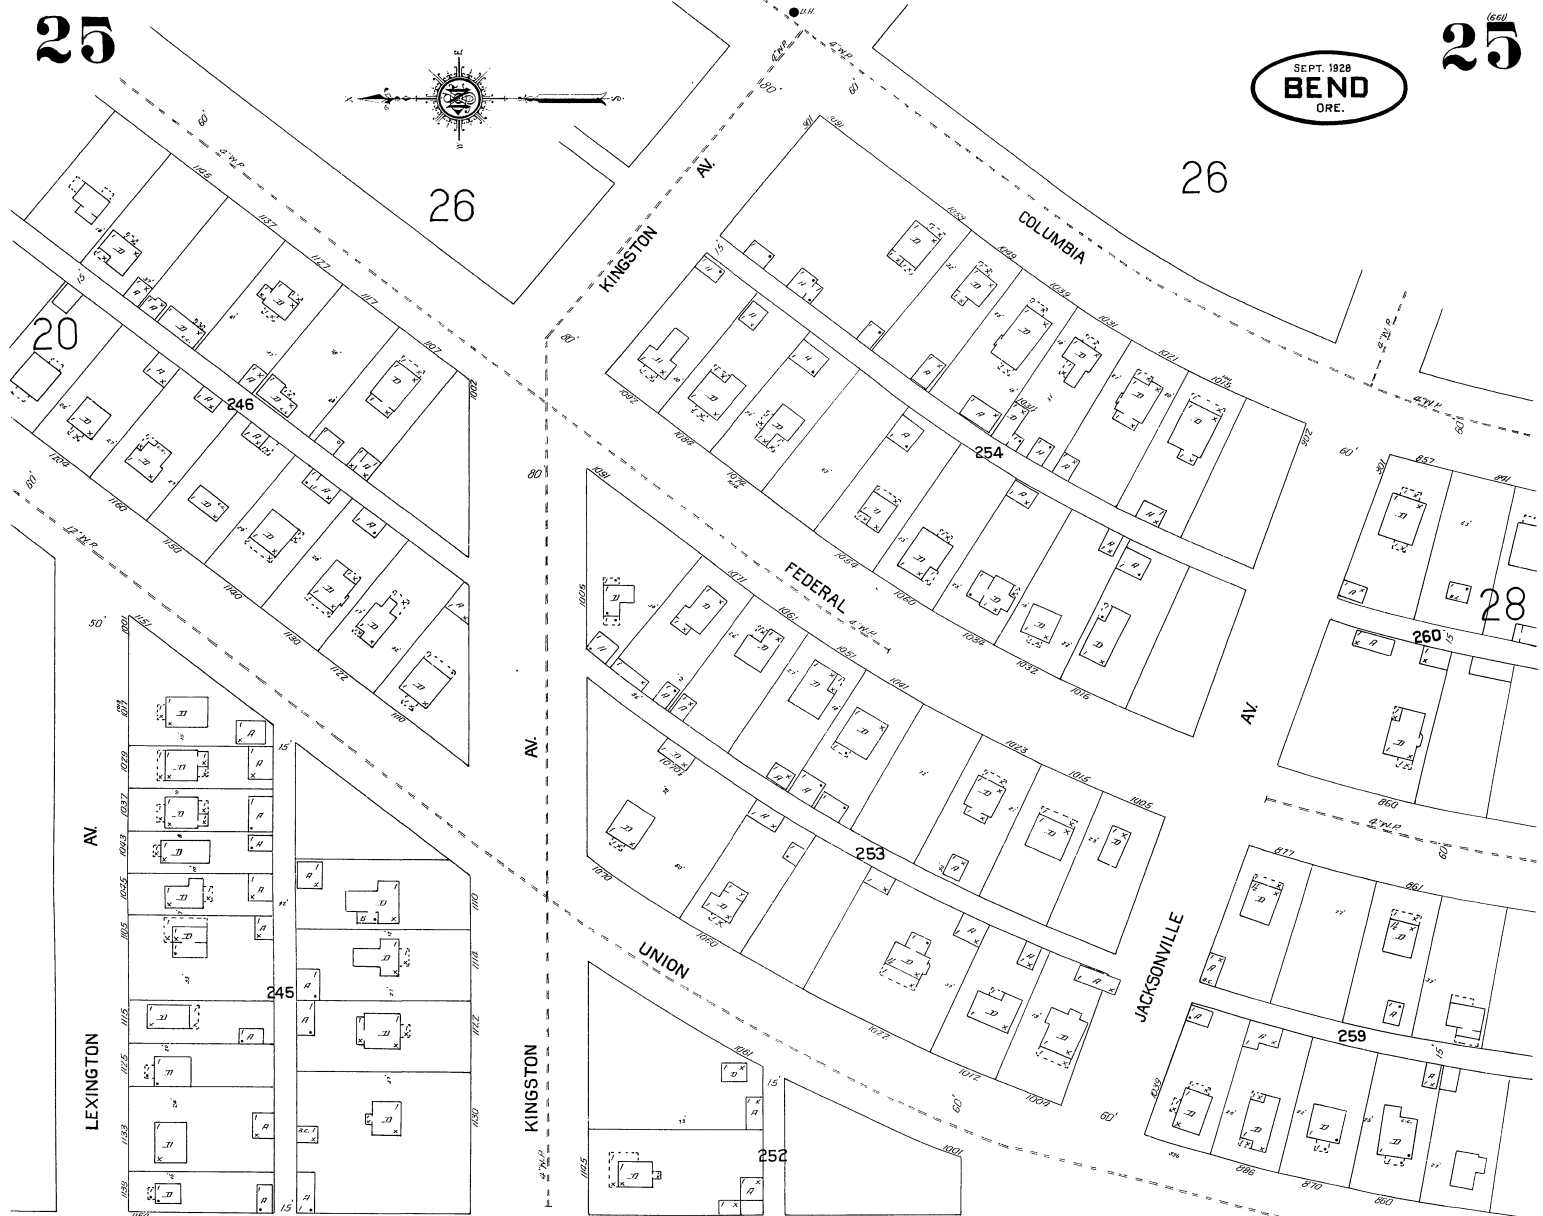

SEPT. 1926
BEND
ORE.

26

26

20

LEXINGTON AV

KINGSTON AV

COLUMBIA

FEDERAL

UNION

JACKSONVILLE

ITHACA

W. 12TH

W. 13TH

Scale of Feet

Copyright 1926 by The Standard Map Co.

20

28

28