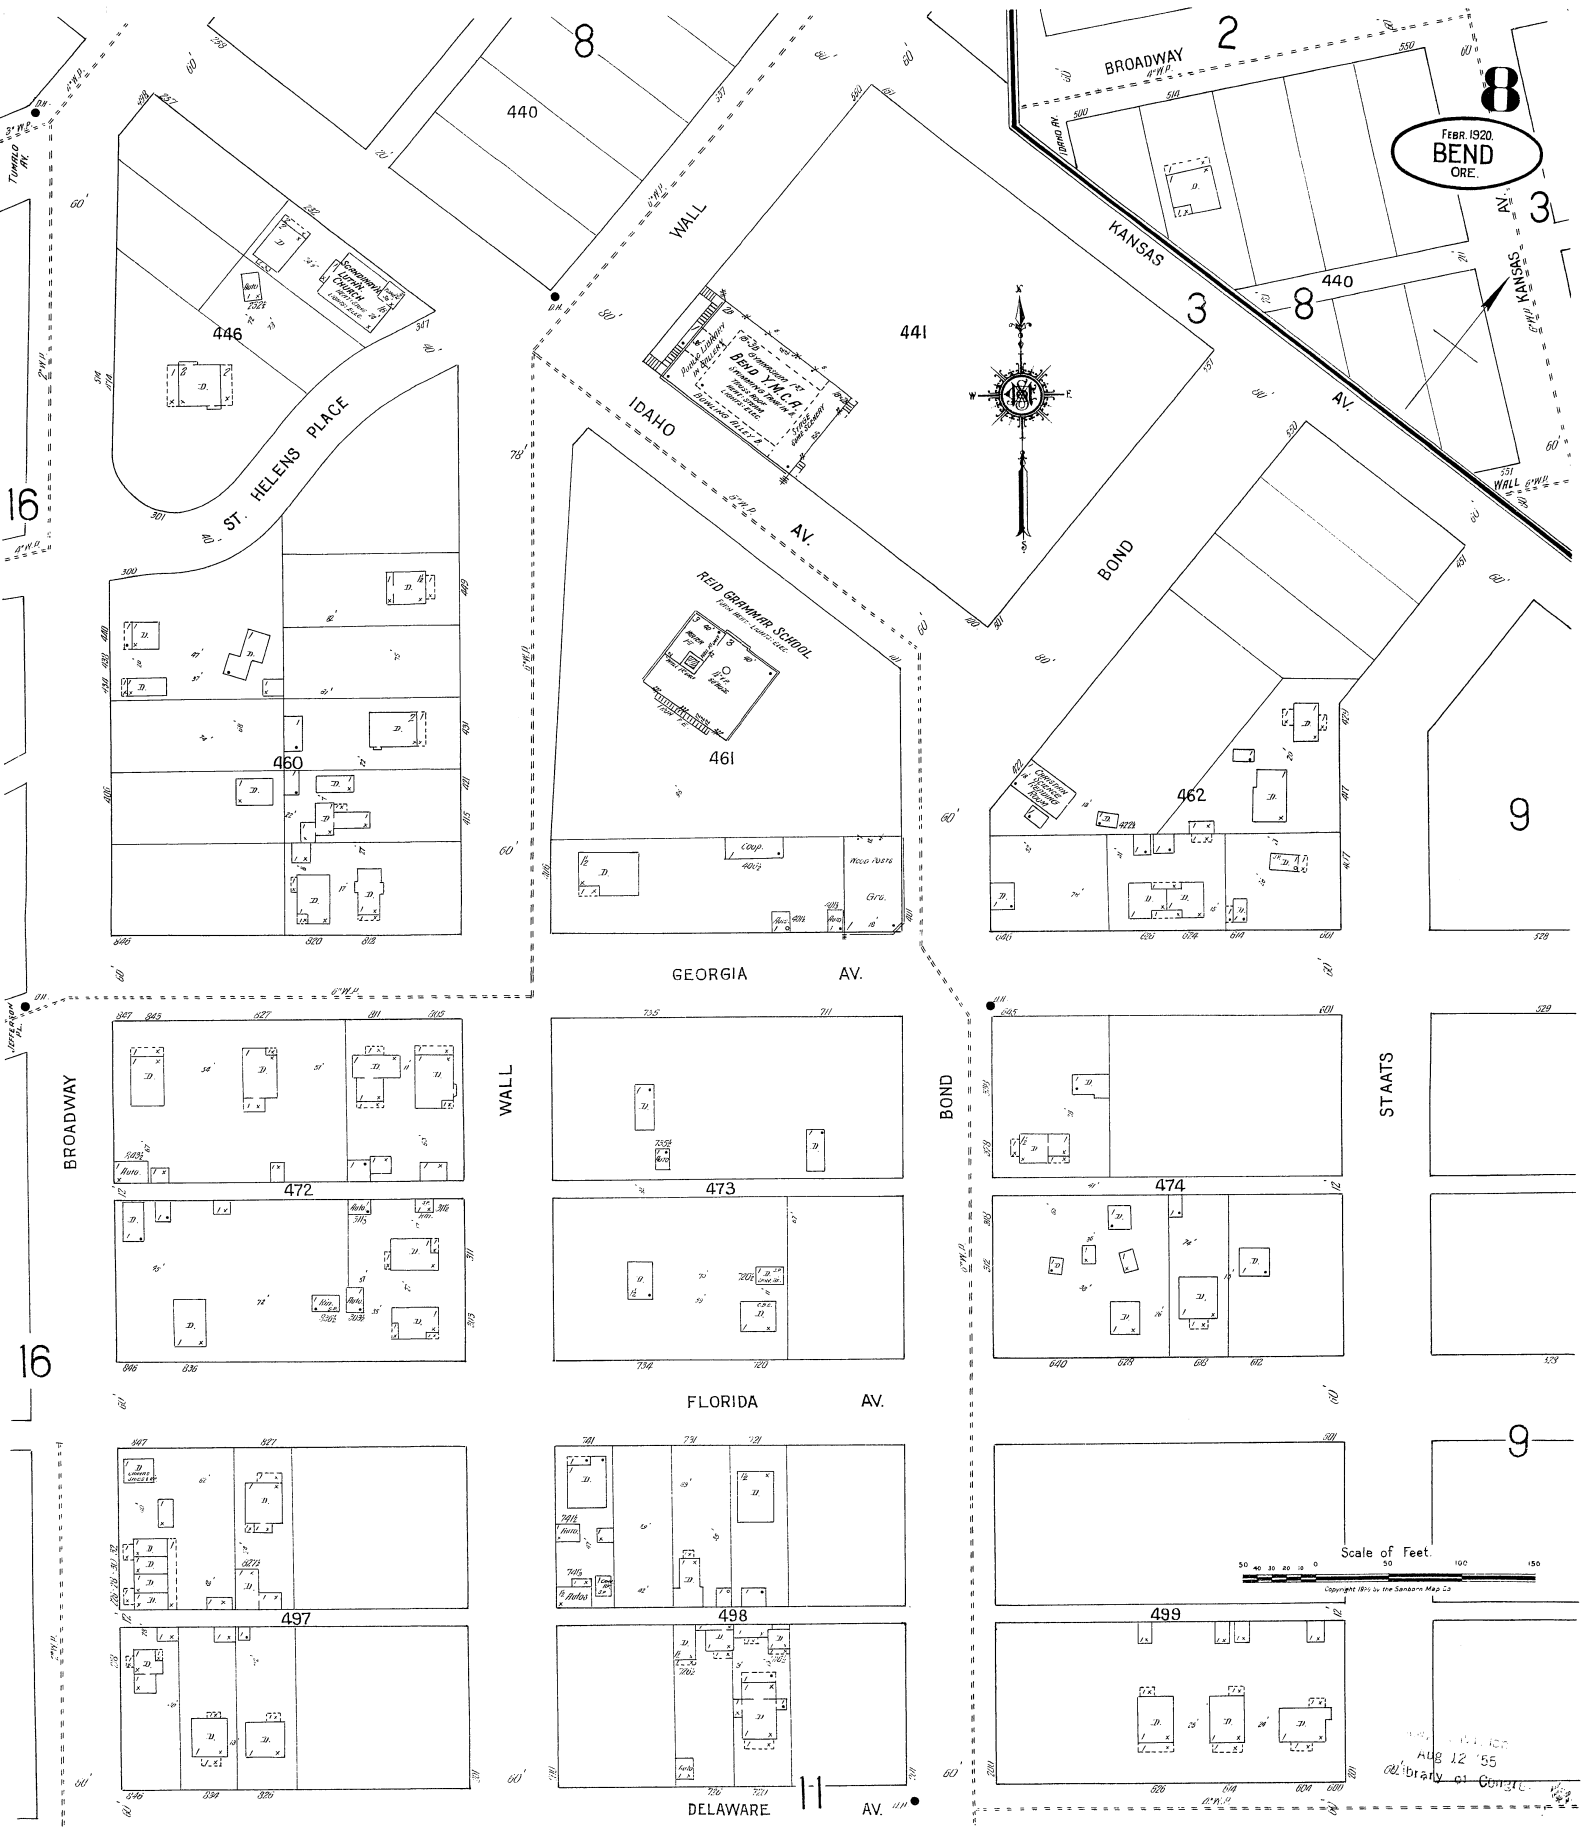

FEBR. 1920.  
BEND  
ORE.

16

16

8

3

9

9

8

2

3

8

GEORGIA AV.

FLORIDA AV.

DELAWARE AV.

BROADWAY

WALL

BROADWAY

KANSAS

440

441

461

462

460

472

473

474

497

498

499

Scale of Feet  
0 50 100 150  
Copyright 1919 by the Sanborn Map Co.

Aug 12 '55  
Library of Congress